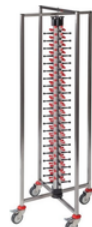

PORTE-ASSIETTES À TÊTONS
• Capacité de 84 assiettes ou plateaux