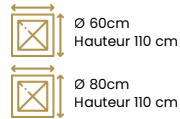

- Plante en lattes de bois
- Ambiance nature & vintage

CHAISE BISTROT

- Rotin synthétique
- 57 x 46 x 88cm

CHAISE MIAMI

- Structure en résine
- Housable

CHAISES HAUTES & TABLES HAUTES

MANGE-DEBOUT ROND CLASSIQUE

- Structure en métal et plateau en polypropylène

NOMBREUSES COULEURS DE HOUSSE DISPONIBLES SUR DEMANDE

MANGE-DEBOUT MODULO PIED EN CROIX

- Structure en métal et plateau rond
- D60 x H110cm

MANGE-DEBOUT ROND MODULO

- Dossier et à l'assise rembourrés
- Dimensions

MANGE-DEBOUT LINÉA

- Structure en aluminium et plateau rond
- D80 x H110cm

TABOURET HAUT KUBO

- Structure en acier, empilable
- 35x35x79 cm

Assise : matière et couleur au choix